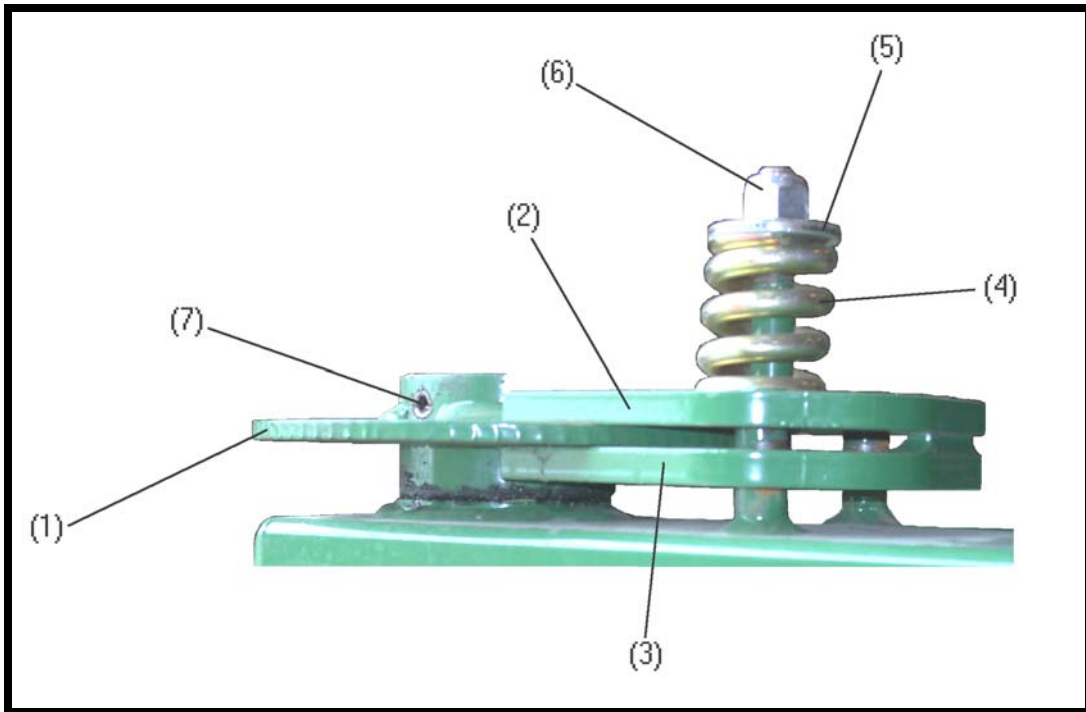

CASTER BRAKE ASSEMBLY

CASTER BRAKE ASSEMBLY

PARTS LIST

<u>Ref#</u>	<u>BMI#</u>	<u>Description</u>	<u>Qty.</u>
1	16136	Brake Disk	2
2	16137	Top Brake Pad	2
3	16138	Bottom Brake Pad	2
4	16093	Brake Spring	2
5	13790	1/2" Flat Washer	2
6	14443	1/2" NC Locknut	2
7	10302	3/16" x 1 1/4" Roll Pin	2