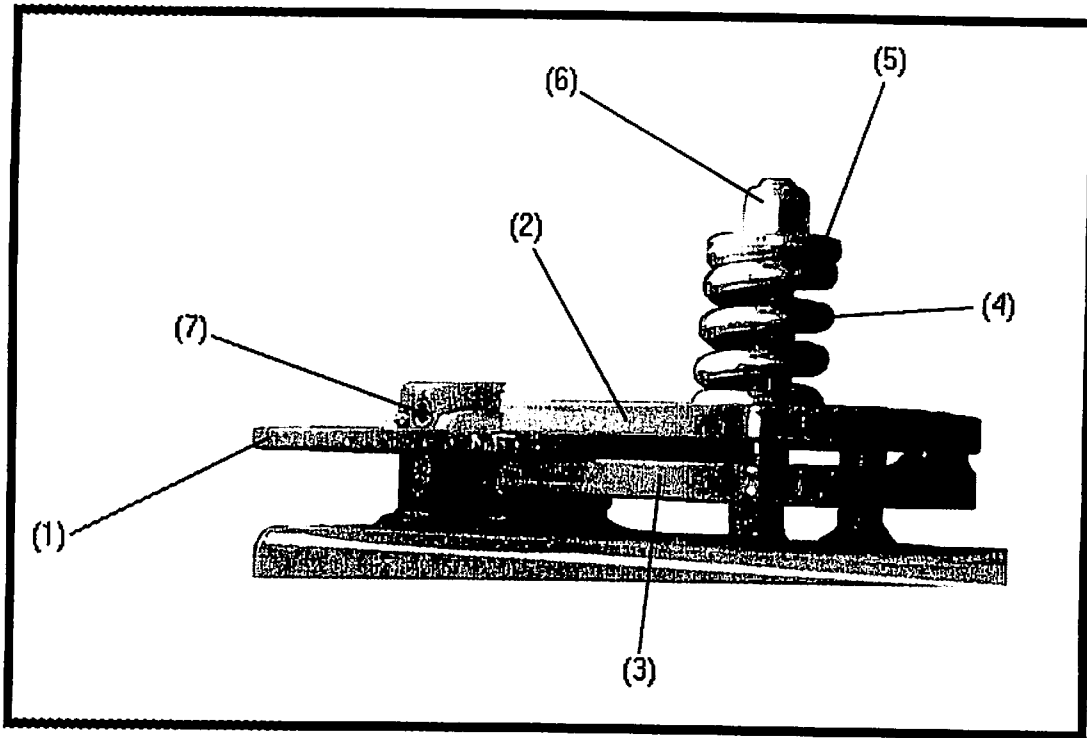

CASTER BRAKE ASSEMBLY

CASTER BRAKE ASSEMBLY

PARTS LIST

<u>Ref#</u>	<u>BMI#</u>	<u>Description</u>	<u>Qty.</u>
1	16136	Brake Disk	2
2	16137	Top Brake Pad	2
3	16138	Bottom Brake Pad	2
4	16093	Brake Spring	2
5	13790	1/2" Flat Washer	2
6	14443	1/2" NC Locknut	2
7	10302	3/16" x 1 1/4" Roll Pin	2