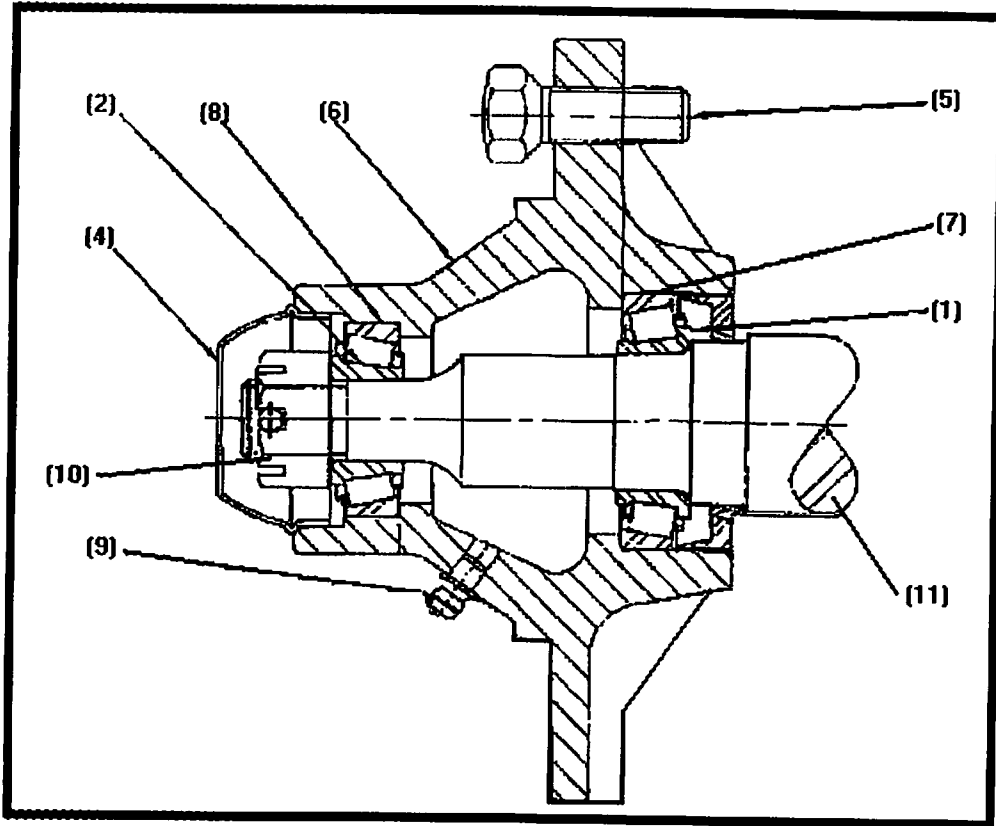

RAKE WHEEL ARM ASSEMBLY

RAKE WHEEL ARM ASSEMBLY

PARTS LIST

<u>Ref#</u>	<u>BMI#</u>	<u>Description</u>	<u>Qty.</u>
1		Rake Wheel Arm Hub Assembly (Page 21)	8
2	16125	Left Rake Wheel Arm	4
	16126	Right Rake Wheel Arm	4
3		Rake Wheel Spring Assembly (Page 16)	8
Not Shown	16651	Rake Wheel Arm Washer	8
Not Shown	15872	1/4" x 2" Roll Pin	8

HUB ASSEMBLY (REAR FRAME)

HUB ASSEMBLY (REAR FRAME)

PARTS LIST

<u>Ref#</u>	<u>BMI#</u>	<u>Description</u>	<u>Qty.</u>
1	10082	Inner Cone	2
2	16305	Outer Cone	2
3	16306	Seal	2
4	16308	Dust Cap	2
5	16307	Wheel Bolt	10
6	16724	Hub w/Cups	2
7	10083	Inner Cup	2
8	16304	Outer Cup	2
9	16364	Self Tapping Grease Zerk	2
10	16358	3/4" Castle Nut NF	2
Not Shown	11669	Cotter Pin 3/16" x 1 1/4"	2
11	16323	Rear Wheel Spindle	2