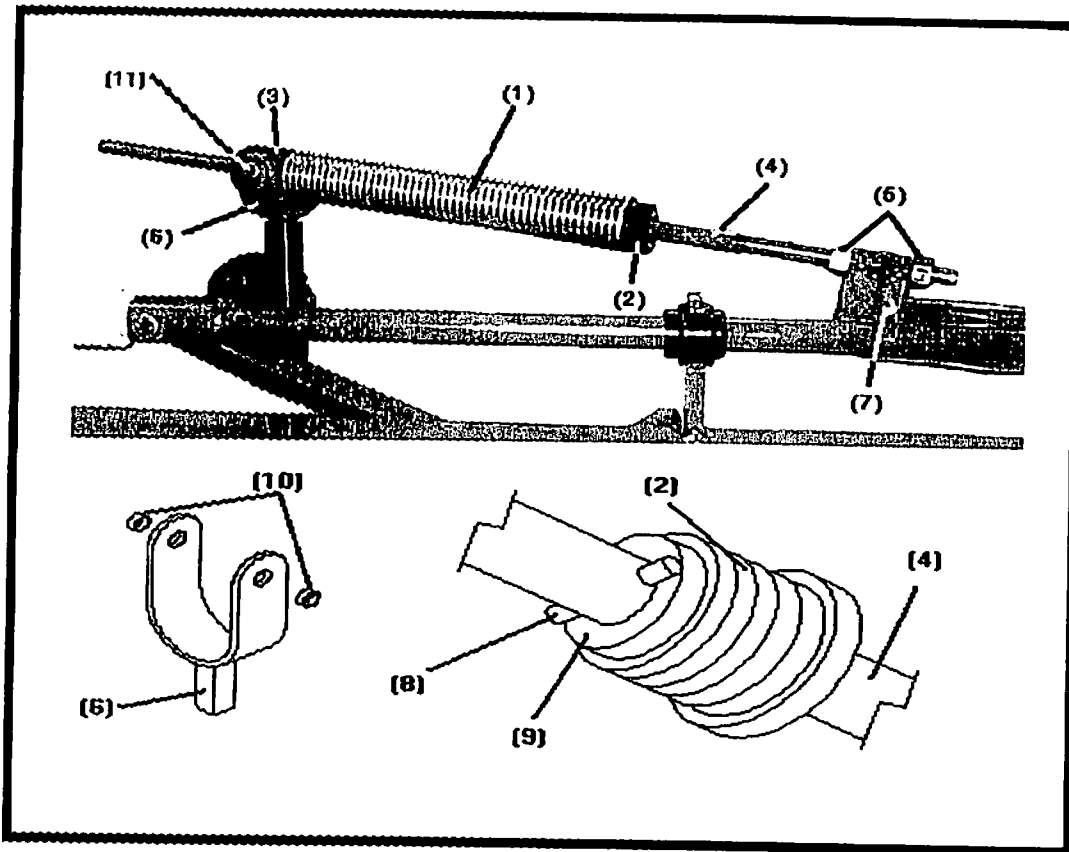

RAKE WHEEL SPRING ASSEMBLY

RAKE WHEEL SPRING ASSEMBLY

PARTS LIST

<u>Ref#</u>	<u>BMI#</u>	<u>Description</u>	<u>Qty.</u>
1	16095	Spring	8
2	16100	Pull Spring Retainer Guide	8
3	16101	Pull Spring Guide Pivot	8
4	16493	Spring Rod	8
5	10176	5/8" NC Nut	16
6	16494	Spring Yoke	8
7	16495	Spring Assembly Clevis	8
8	10302	Roll Pin 3/8" x 1 1/4"	16
9	16652	Spring Slide Rod Washer	16
10	16290	Spring Pivot Bushing	16
11	14460	1/2" x 1" NC Bolt	16
Not Shown	14638	1/2" x 1 3/4" NC Bolt	8
Not Shown	14443	1/2" NC Locknut	8
Not Shown	13790	1/2" Flat Washer	8